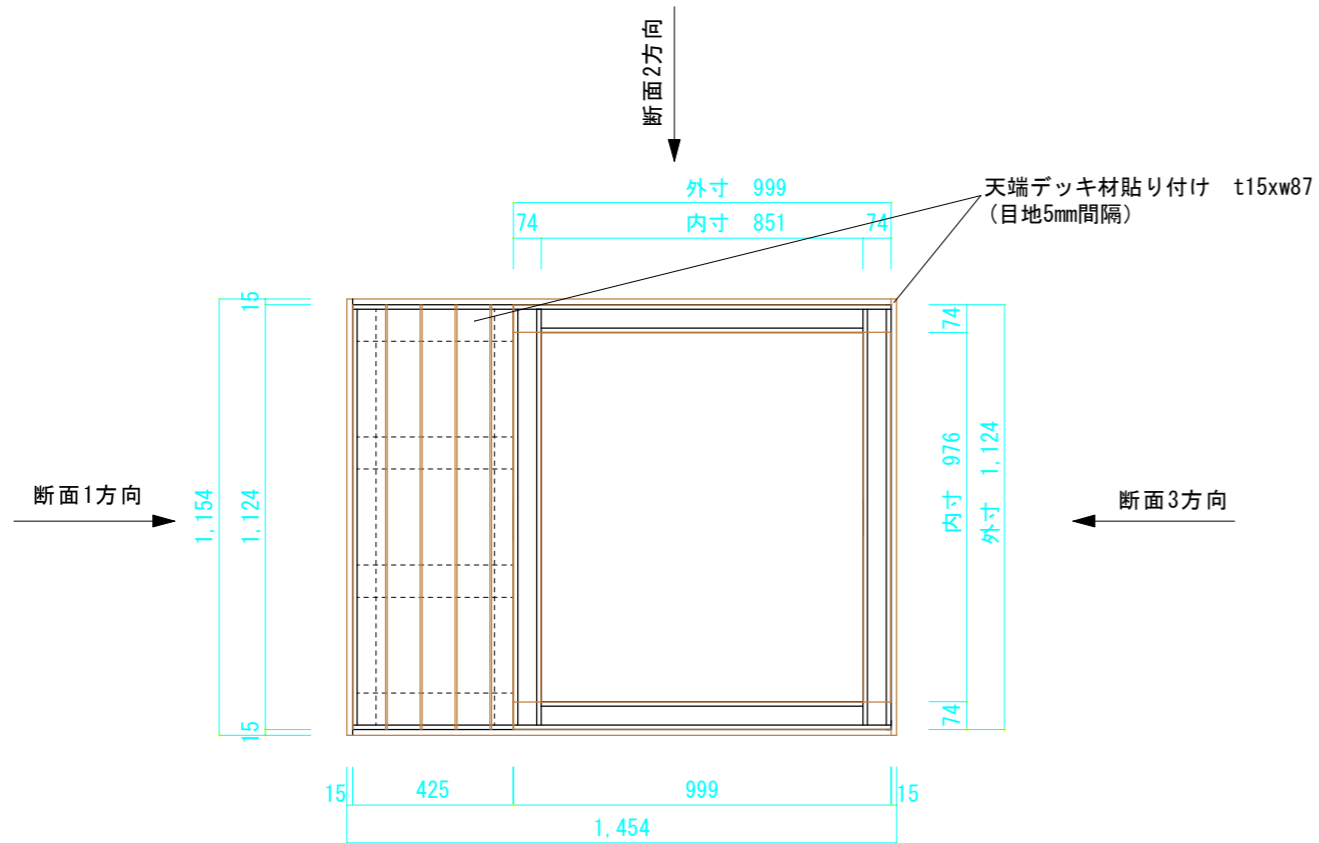

断面図1

断面図2

断面図3 (内部)

図面名	リプラ f 移動式ベンチ付きプランター
2022/11/16	縮尺 A3 S=1/20
南出株式会社	