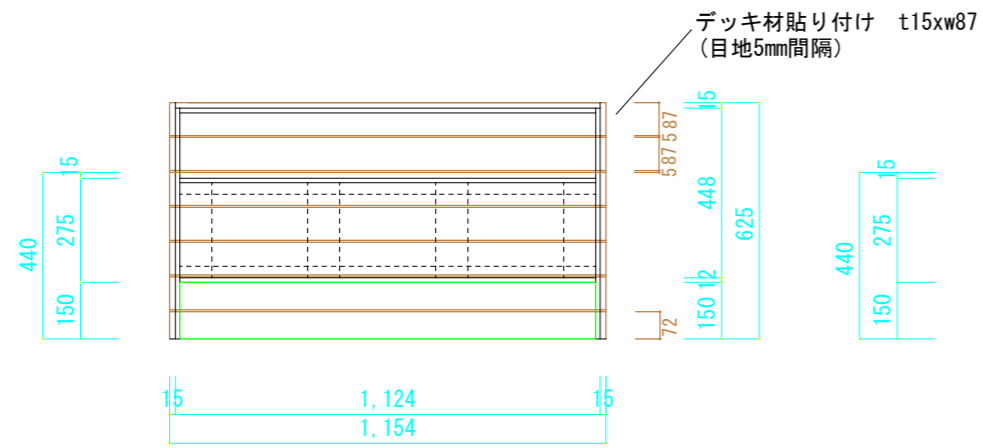

断面図1

断面図2

断面図3 (内部)

図面名	リプラ f 移動式ベンチ付きプランター
2022/11/16	縮尺 A3 S=1/20
南出株式会社	