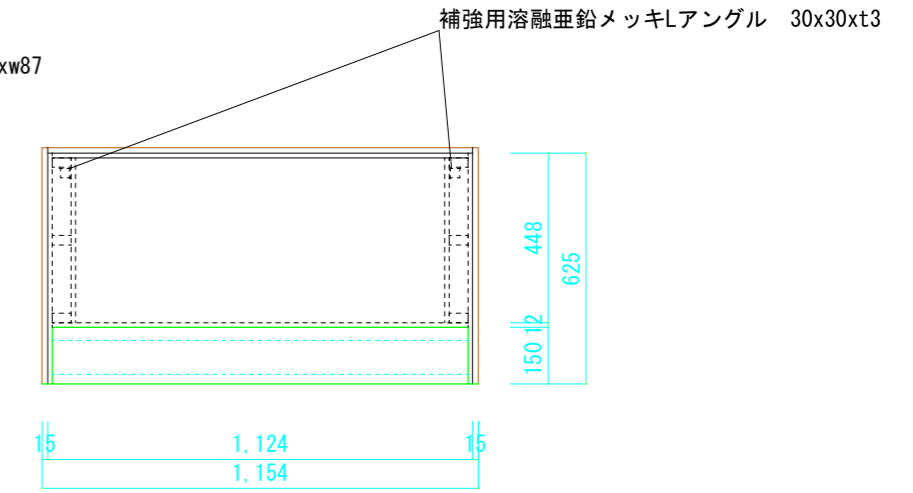

断面図1

断面図2

断面図3 (内部)

図面名	リプラ f 移動式ベンチ付きプランター
2022/11/16	縮尺 A3 S=1/20
南出株式会社	