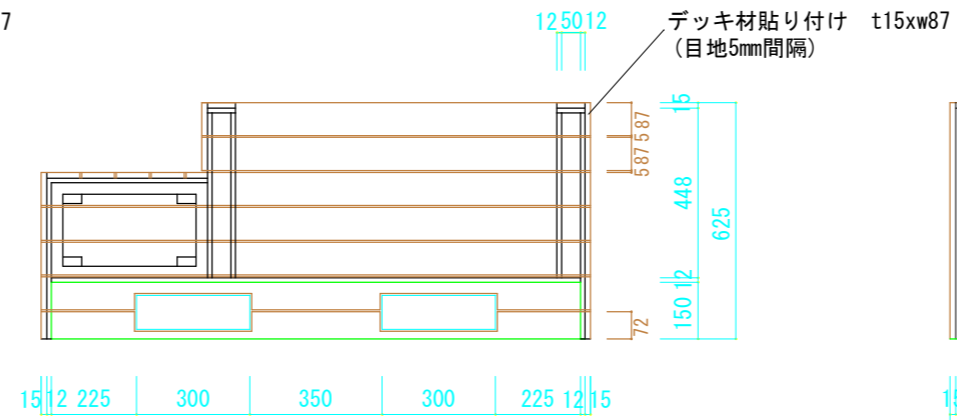

断面図1

断面図2

断面図3 (内部)

図面名	リプラ f 移動式ベンチ付きプランター
2022/11/16	縮尺 A3 S=1/20
南出株式会社	