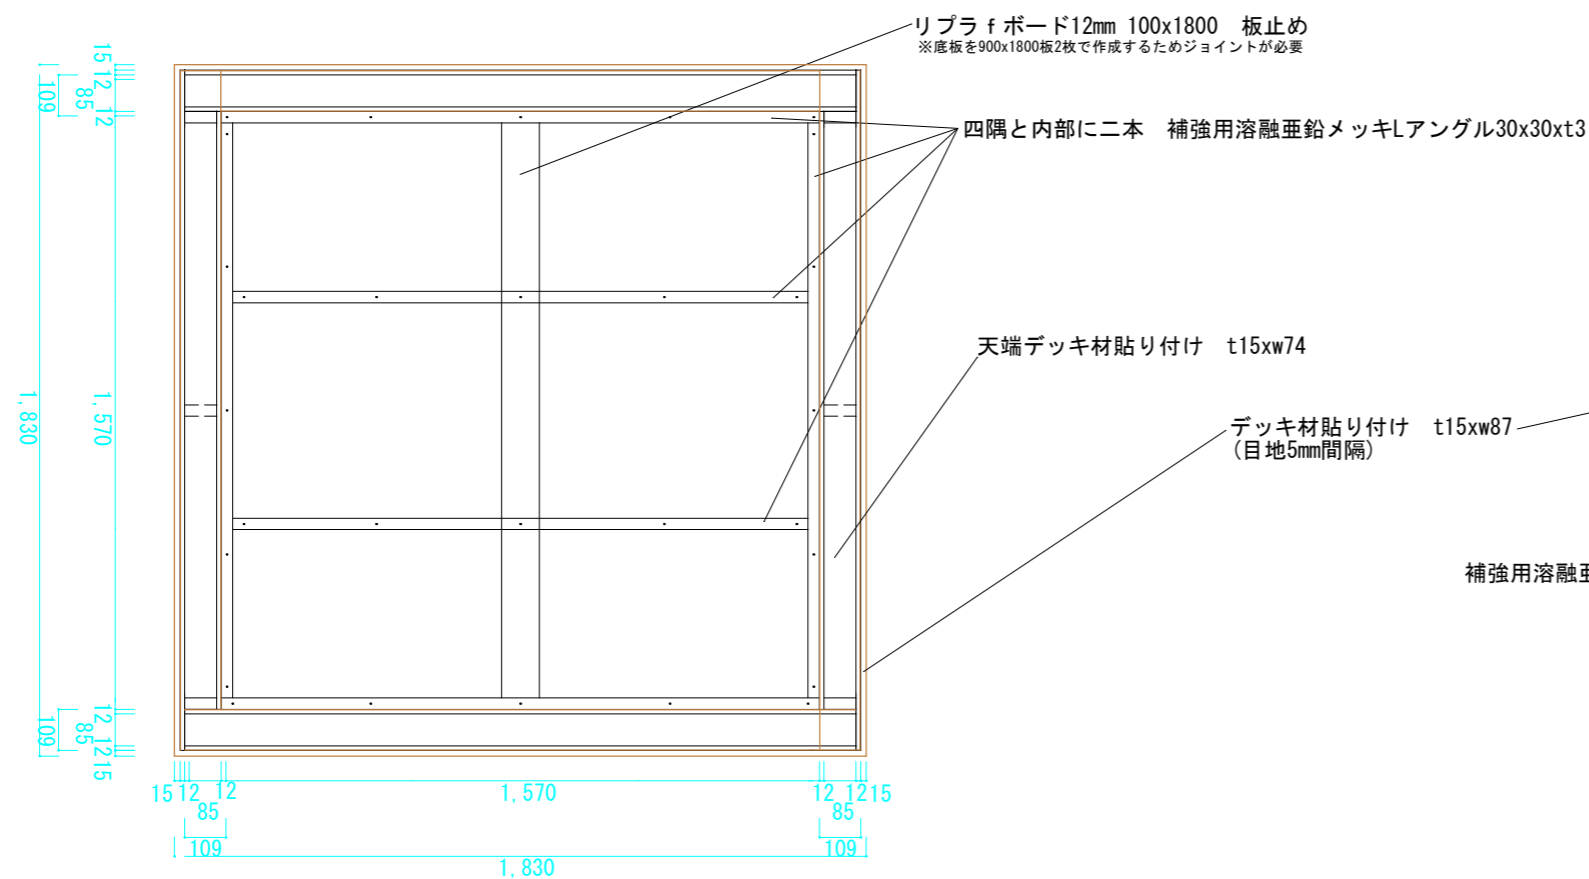

完成形平面図

断面図

底面詳細図

図面名	リプラー大型プランター標準図 H942xW1800xL1800
2022/11/16	縮尺 A3 S=1/20
南出株式会社	