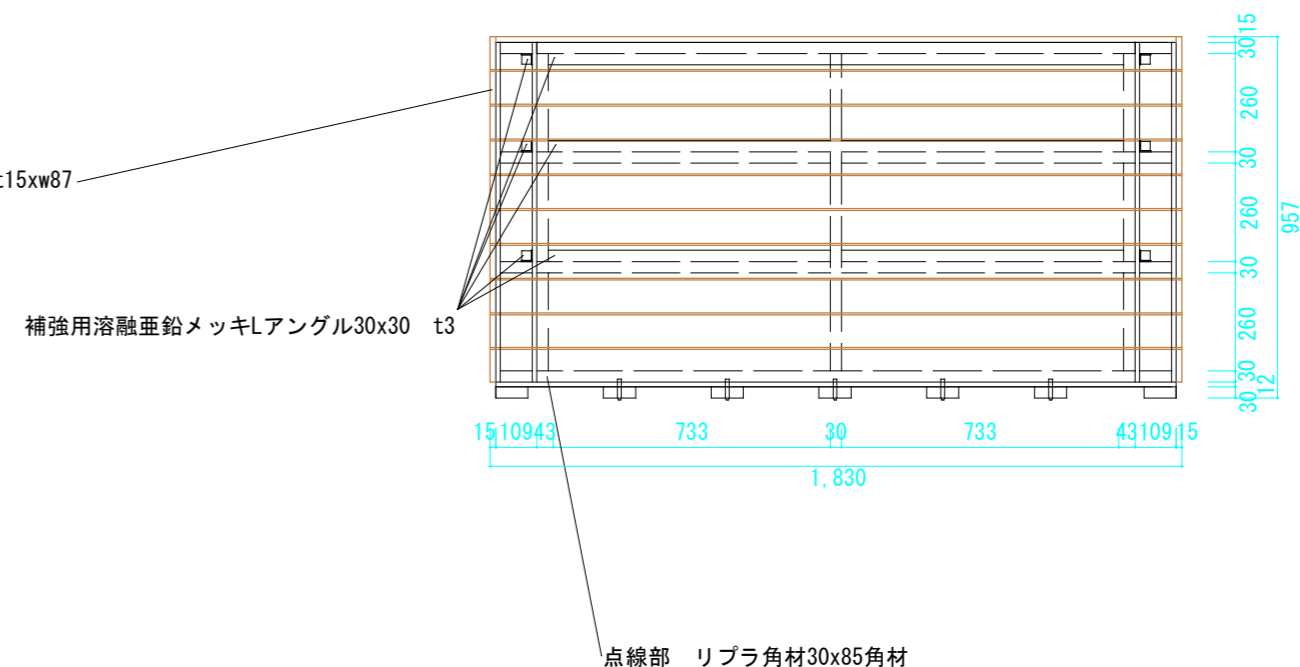

完成形平面図

断面図

底面詳細図

図面名	リプラー大型プランター標準図 H942xW1800xL1800
2022/11/16	縮尺 A3 S=1/20
南出株式会社	