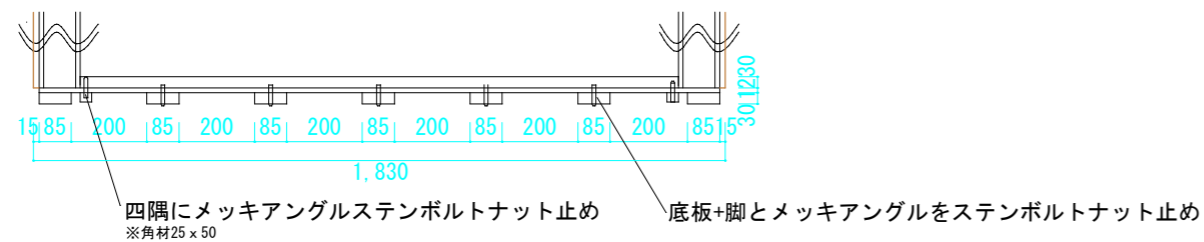

完成形平面図

断面図

底面詳細図

図面名	リプラー大型プランター標準図 H942xW1800xL1800
2022/11/16	縮尺 A3 S=1/20
南出株式会社	