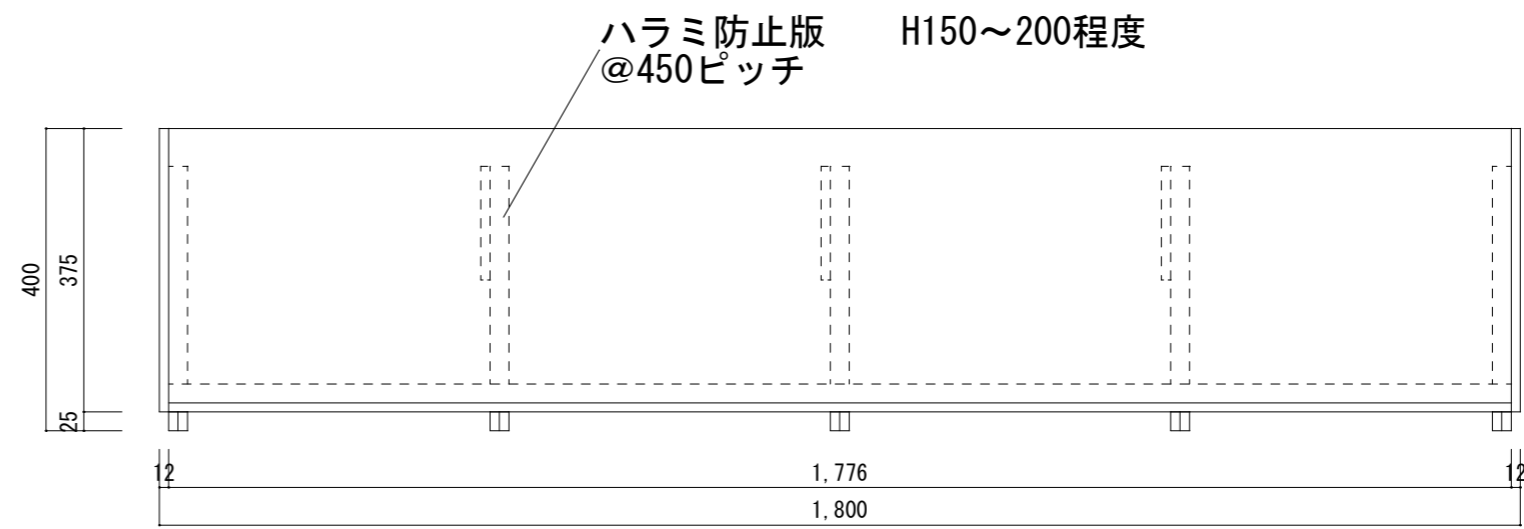

断面図

側面図

お客様名	(株)日建ハウジングシステム	
工事名		
図面名	リプラプランター H400×W450×L1800	
2022年5月11日		縮尺 A3 S=1/10
南出株式会社		