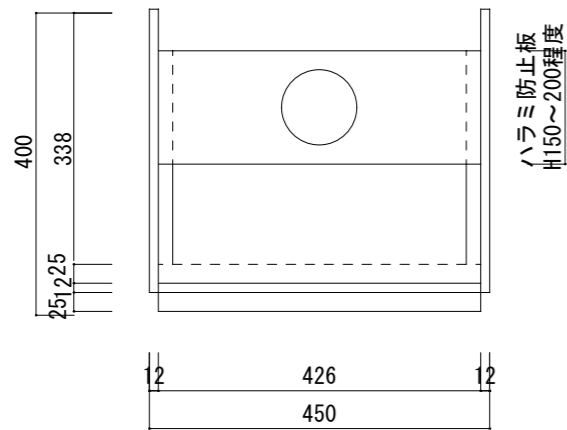

断面図

側面図

お客様名	(株)日建ハウジングシステム	
工事名		
図面名	リプラプランター H400×W450×L1800	
2022年5月11日		縮尺 A3 S=1/10
南出株式会社		