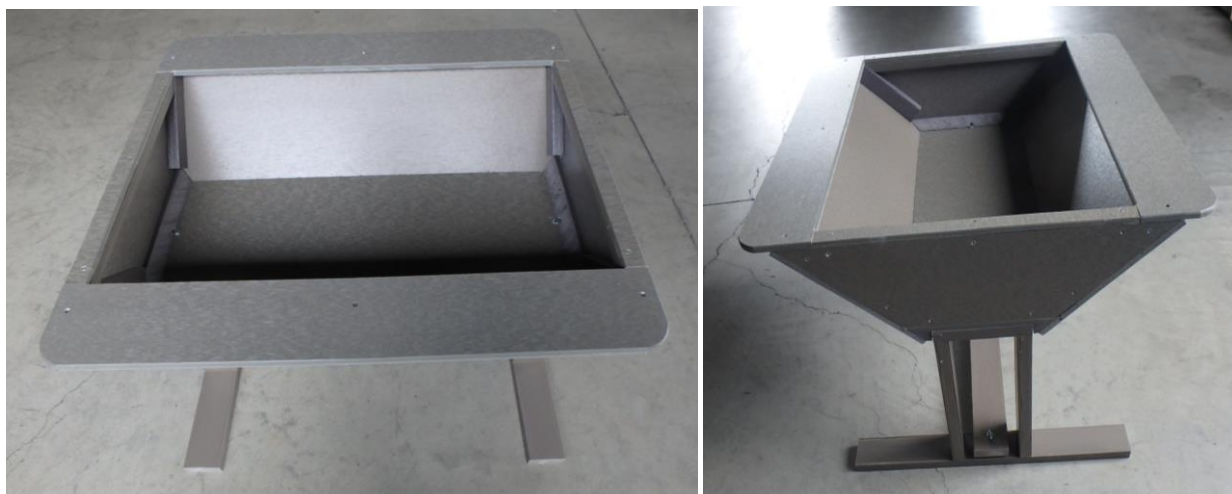

再生フラスを使用した組み立て式コンテナ

レイズドベッド

～立ち上げ花壇～

リズラフレイズドベッド 茶 巾900x900x高700mm

神奈川県川崎市

特徴

- ① 組立て分解が**簡単で、安価!** 軽量(比重0.8)で運送・保管が**楽々!**
- ② 立ち上げ式で、園芸作業が**楽々!** 移動式にもできる
- ③ **高さ等サイズが自由**になり、オーダーメイドも製作可能
- ④ 淡い茶色で木調の材質が**庭のデザイン性**を高める
- ⑤ 庭をはさんでの会話が**楽しめ、園芸療法に最適**

～特注サイズも製作可能!～

規格

組立て式 リズラフレイズドベッド 茶 厚12mm
巾900 x 長さ 900 x 高700mm 4人掛け固定式
巾900 x 長さ 900 x 高700mm 4人掛け移動式
巾900 x 長さ 1,800 x 高710mm 4人掛け固定式
巾900 x 長さ 1,800 x 高710mm 4人掛け移動式

希望小売価格	重量
76,000円	約40kg
90,000円	約43kg
123,000円	約80kg
145,000円	約84kg

但し、運賃、消費税別途

900タイプ4人掛け固定式

#900-4 巾900x900x高700mm

1800タイプ4人掛け移動式

#1800-4-M 巾1,800x900x高710mm 移動式

分解部材

南出株式会社

改良型 ~この他にもご希望品の取り揃えも可能!~

900 タイプ 深底型 4人掛け固定式

新型#900-4-深底 巾900x900x高700mm

レイズドベッド組み立て ~組み立てが超簡単!~ 1800型

全てパーツに分かれる

脚部を組み立て

花壇用板をはめ込む

花壇外枠をはめ込む

施工事例