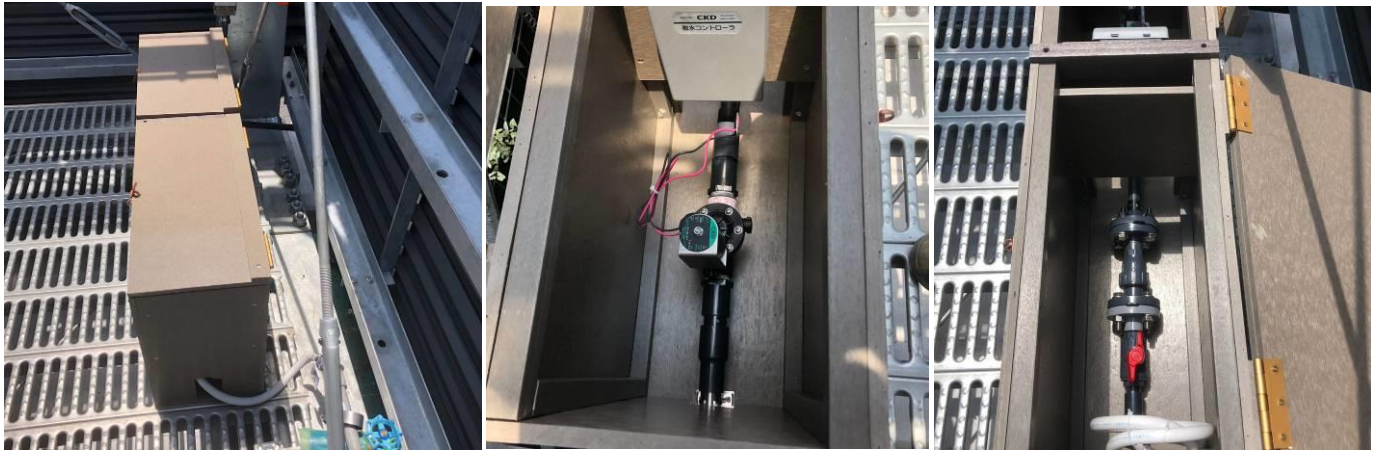

カバーは見え難くできます

特徴

1. 縦、横、高さ、穴径全てオーダーサイズで安価に製造可能!
2. 現場で簡単に高さ調整が可能です。
3. 根の張付きと侵入を防ぐ、くるくるストップシート貼付けもできます。
4. 軽量なので、耐荷重を圧迫しません。
5. 蓋をステンレス網にする事で、砂利敷き等の中で目立ちません。

南出株式会社

E-mail head@minamidekk.co.jp

リフraf制御盤カバー

～寸法に合わせてサイズを調整可能～