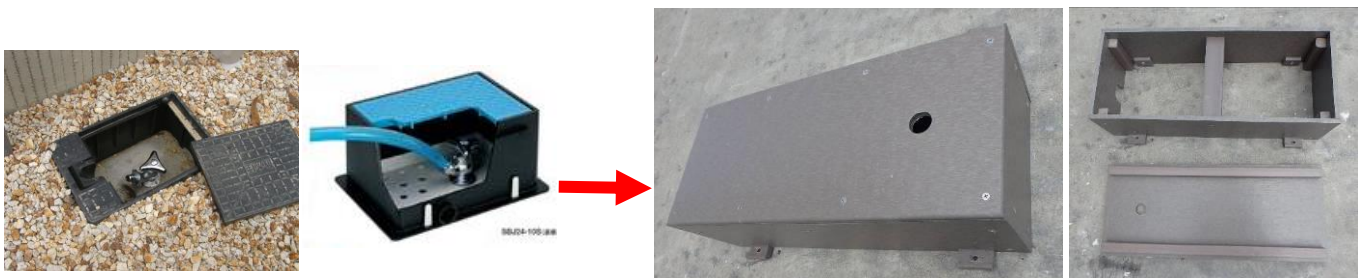

カバーは見え難くできます

特徴

1. 縦、横、高さ、穴径全てオーダーサイズで安価に製造可能!
2. 現場で簡単に高さ調整が可能です。
3. 根の張付きと侵入を防ぐ、くるくるストップシート貼付けもできます。
4. 軽量なので、耐荷重を圧迫しません。
5. 蓋をステンレス網にする事で、砂利敷き等の中で目立ちません。

南出株式会社

E-mail head@minamidekk.co.jp

リフraf制御盤カバー

～寸法に合わせてサイズを調整可能～

電磁弁・電池式コントローラー・ボールバルフ・チャッキバルフを内蔵したカバー 蝶番開閉式加工品

リフrafコントローラーカバー

電磁弁一体型シンカーDC7E 高床式リフrafコントローラーカバー 蝶番式加工品

リフraf散水栓カバー

規格 全てご希望品を自在サイズで製作可能。

運賃、消費税別途

(例)	リフraf制御盤ボックス 茶 蝶番開閉式	W270xL1,050xH450mm	希望小売価格	15,500円
	底付き・角落し研磨・底固定足付12mmf			
	リフraf散水栓カバー 茶 落とし蓋方式	L600xW250xH180mm	希望小売価格	15,500円
	底なし・角落し研磨・底固定足付12mmf			