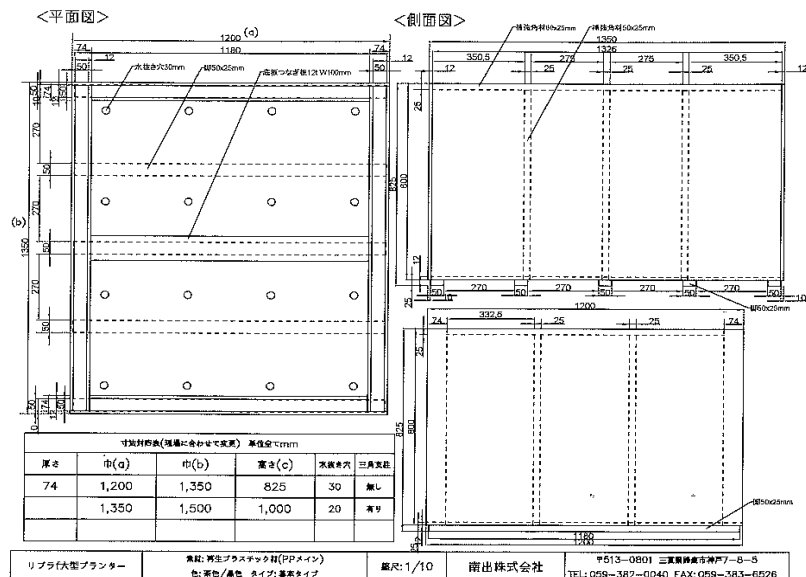

リフレ f 大型プランター (仕上り式/分解式)

～オーダーに合わせ、超大型コンテナも作れます～

リフレf大型プランター 黒 1350x1350xH800mm 分解式 東京都 銀座

特徴

1. 大径木植え付け用の大型コンテナを**オーダーサイズ**で安価に製造可能!
2. 仕上り式も分解式も製造可能です
3. **セラミクリーン塗装・テッキ貼り**等の化粧仕上げもできます
4. 内部に三角支柱等の補強を入れることもできます

価格

リフレf大型プランター黒 L1,350 xW1,350 x H800mm 分割式 希望小売価格 223,000円

リフレf大型プランター茶 L1,420 xW1,386 x H983mm **仕上品** 希望小売価格 190,000円 分割式 212,000円

リフレf大型プランター **レッドシダー貼り** L1,454 xW1,420 x H1,000mm **仕上品** 希望小売価格 310,000円

CAD図

南出株式会社

E-mail head@minamidekk.co.jp

施工例

東京都大田区 レッドシダー材張り大型プランター

東京都 1350x1350xH800mm

東京都 モールテックス塗装 1550x1550xH1018mm

標準的な形状 仕上り式